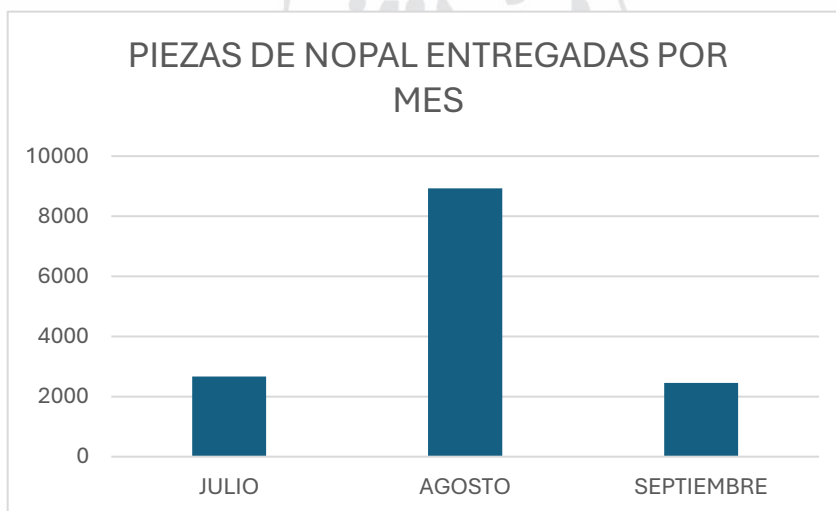

ESTADÍSTICAS
ENTREGA DE NOPAL
JULIO-SEPTIEMBRE

PIEZAS DE NOPAL ENTREGADAS		
JULIO	AGOSTO	SEPTIEMBRE
2668	8927	2456

TIZAYOCAN