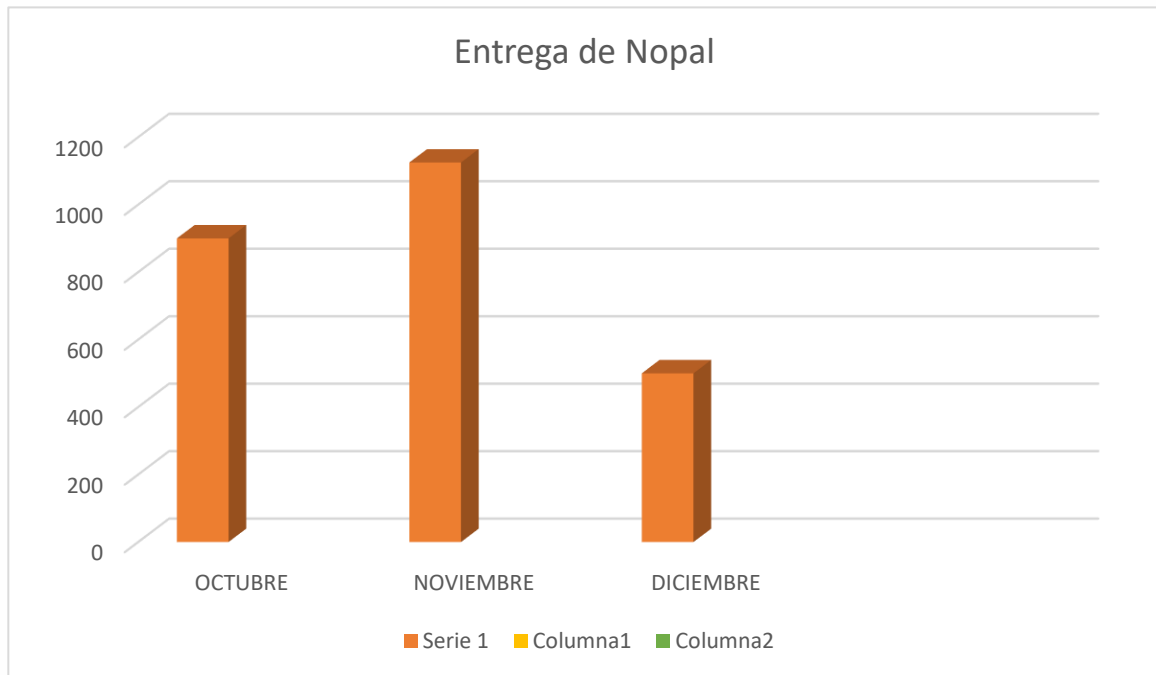

ESTADÍSTICAS

ENTREGA DE NOPAL

OCTUBRE-DICIEMBRE 2023

OCTUBRE	900
NOVIEMBRE	1125
DICIEMBRE	500

TIZAYOCAN

Palacio Municipal s/n,
Col. Centro,
Tizayuca, Hidalgo
CP 43800
Tel. 779 7962 778
@TizayucaMpio
tizayuca.gob.mx