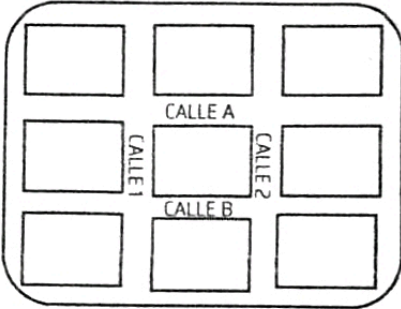

7.- CROQUIS DE LA LOCALIZACIÓN

Combis 2- Sección  NORTE

Porque

Hacienda  
Texloco

Valle de  
Tizayuca

IMAGEN DE EJEMPLO:

Hacienda  
San berkobe

Hacienda  
Texmelucan

Hacienda  
San Juan

8.- DESCRIPCIÓN DE LA OBRA/ MEDIDAS Y COLINDANCIAS

Local comercial y demolicion de barda perimetral

Norte: 06.00 vía pública

Este: 18.00 lote 62 sesenta y dos de la misma manzana

Sur: 06.00 vía pública

Oeste: 18.00 lote 60 sesenta de la misma manzana

LEÍDO Y ENTERADO DE LOS ALCANCES DEL AVISO DE PRIVACIDAD  SÍ  NO ACEPTO EL USO Y PROCESAMIENTO DE MIS DATOS PERSONALES

FIRMA DEL PROPIETARIO