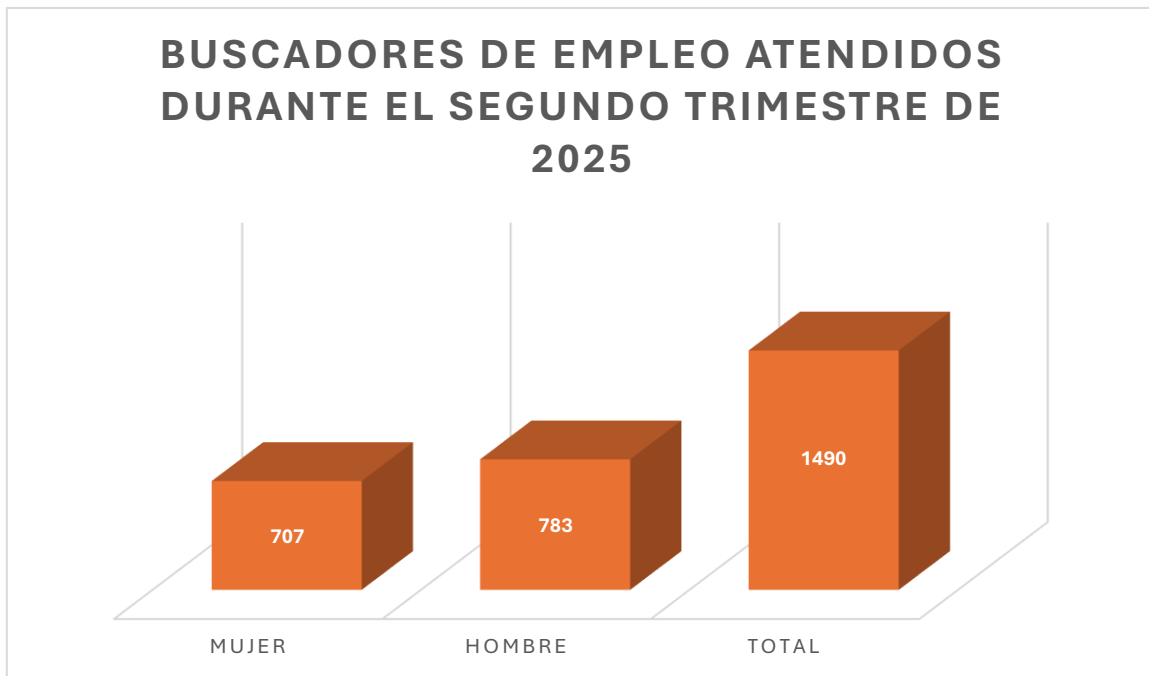

## DIRECCIÓN DE FOMENTO INDUSTRIAL, BOLSA DE EMPLEO Y CAPACITACIÓN LABORAL

Durante el segundo trimestre de 2025, específicamente entre abril y junio (20), se obtuvieron los siguientes resultados en cuanto a, atención y el seguimiento de los buscadores de empleo.

<b>MUJER</b>	<b>707</b>
<b>HOMBRE</b>	<b>783</b>
<b>TOTAL</b>	<b>1479</b>

ELABORO: A.G.M.O.