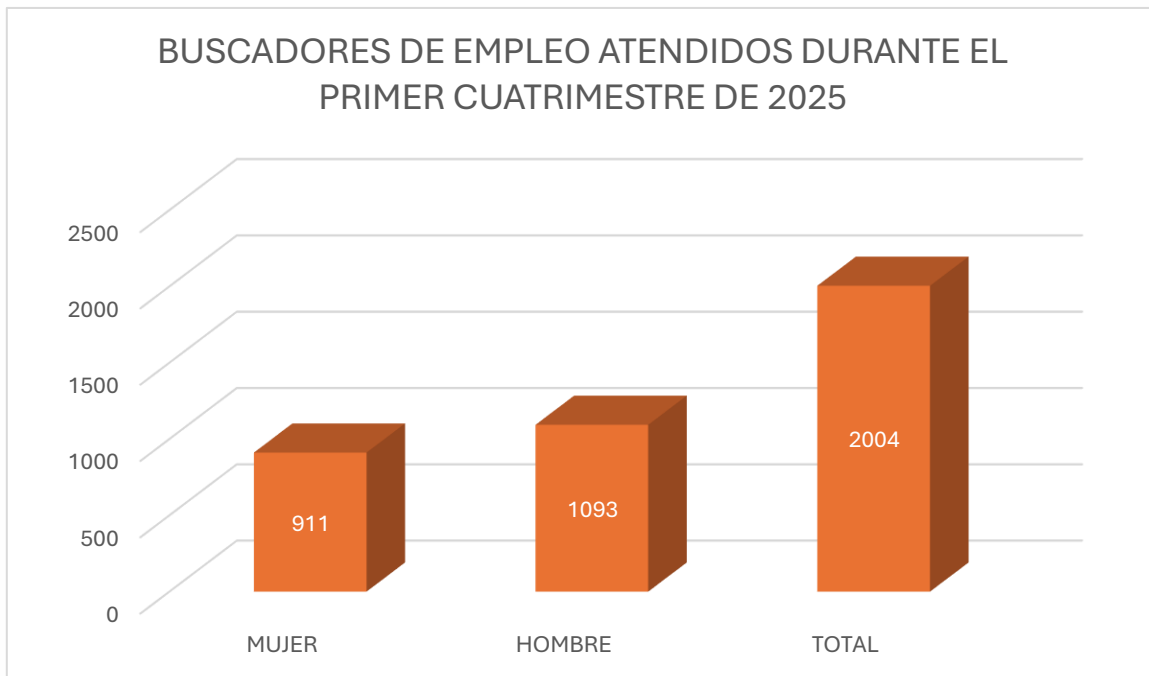

## DIRECCIÓN DE FOMENTO INDUSTRIAL, BOLSA DE EMPLEO Y CAPACITACIÓN LABORAL

Durante el primer trimestre de 2025, específicamente entre enero y marzo, se obtuvieron los siguientes resultados en cuanto a, atención y el seguimiento de los buscadores de empleo.

<b>MUJER</b>	<b>911</b>
<b>HOMBRE</b>	<b>1,093</b>
<b>TOTAL</b>	<b>2,004</b>

ELABORO: A.G.M.O.